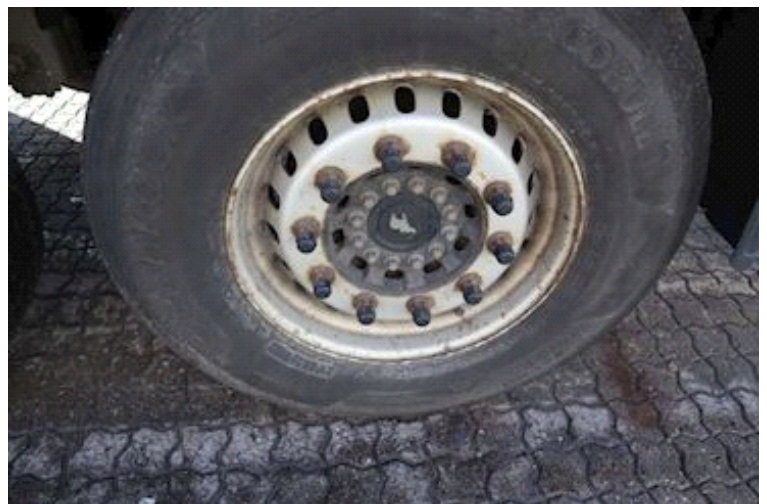

LASTAS A/S

Energivej 35 . DK-8722 Hedensted . Danmark
Motorvej / Autobahn E45 . Afkørsel / Abfahrt 58

E-mail: lastas@lastas.dk
www.lastas.dk

Tel +45 72 19 80 00 • Fax +45 72 19 80 01