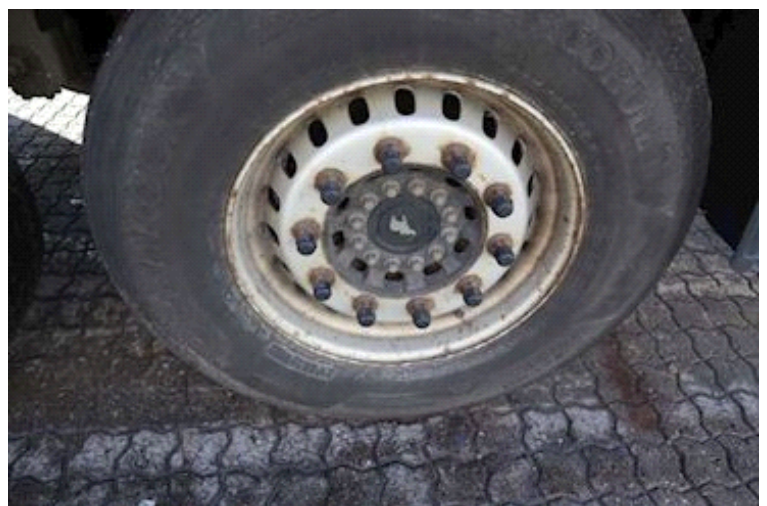

LASTAS A/S

Energivej 35 . DK-8722 Hedensted . Danmark
Motorvej / Autobahn E45 . Afkørsel / Abfahrt 58

E-mail: lastas@lastas.dk
www.lastas.dk

Tel +45 72 19 80 00 • Fax +45 72 19 80 01