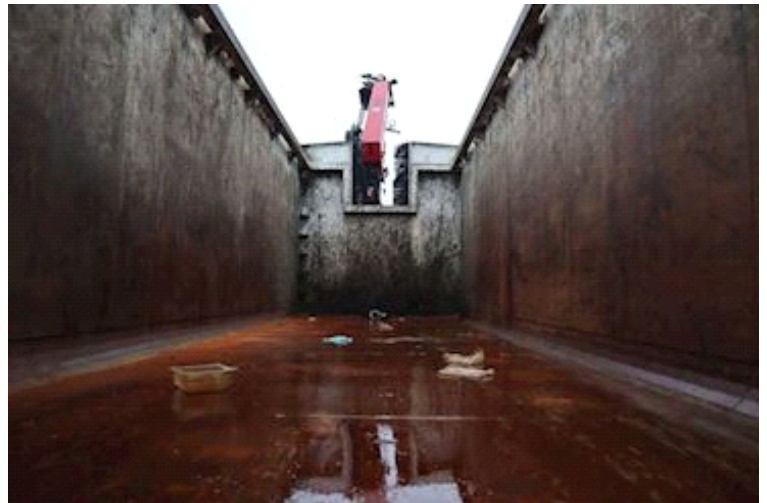

LASTAS A/S

Energivej 35 . DK-8722 Hedensted . Danmark
Motorvej / Autobahn E45 . Afkørsel / Abfahrt 58

E-mail: lastas@lastas.dk
www.lastas.dk

Tel +45 72 19 80 00 • Fax +45 72 19 80 01