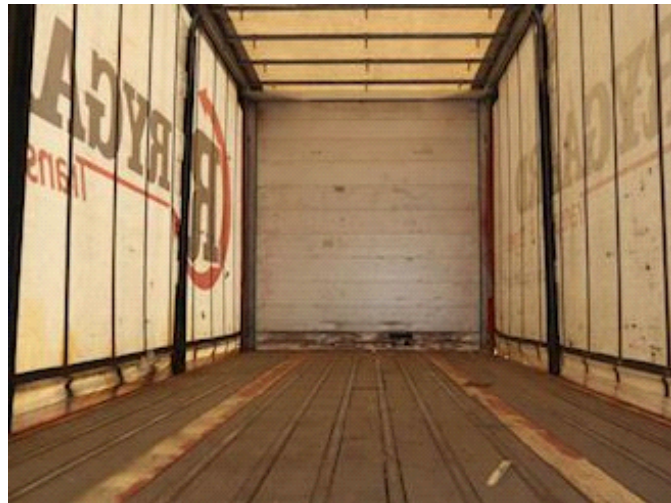

LASTAS A/S

Energivej 35 . DK-8722 Hedensted . Danmark
Motorvej / Autobahn E45 . Afkørsel / Abfahrt 58

E-mail: lastas@lastas.dk
www.lastas.dk

Tel +45 72 19 80 00 • Fax +45 72 19 80 01