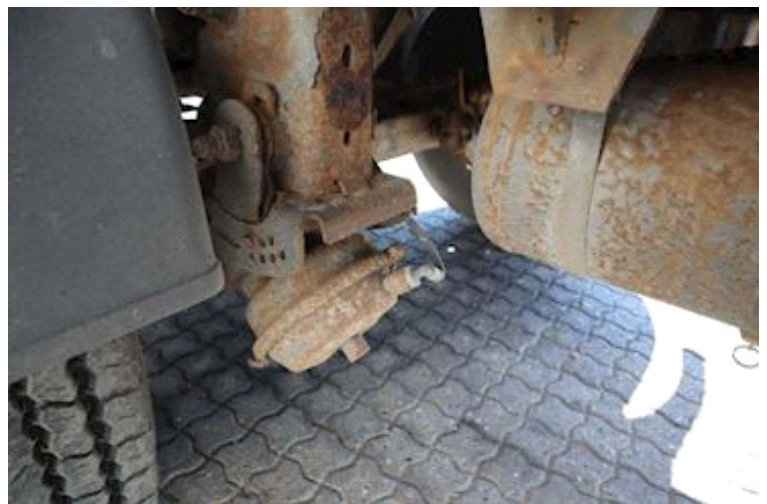

LASTAS A/S

Energivej 35 . DK-8722 Hedensted . Danmark
Motorvej / Autobahn E45 . Afkørsel / Abfahrt 58

E-mail: lastas@lastas.dk
www.lastas.dk

Tel +45 72 19 80 00 • Fax +45 72 19 80 01