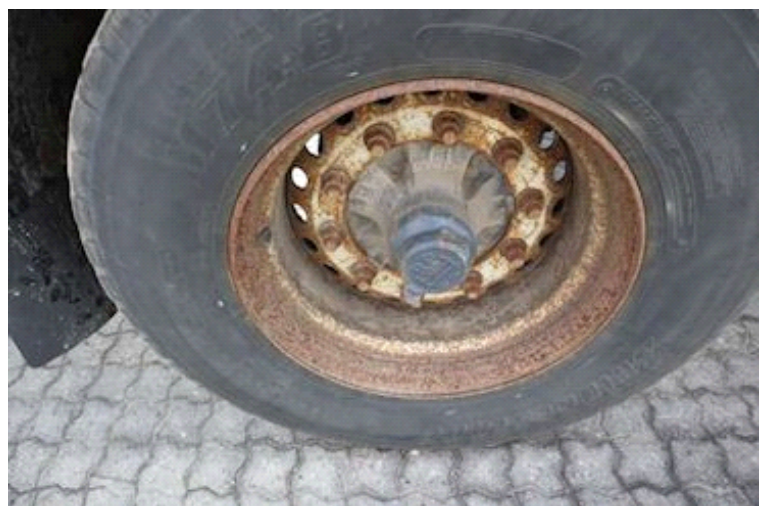

LASTAS A/S

Energivej 35 . DK-8722 Hedensted . Danmark
Motorvej / Autobahn E45 . Afkørsel / Abfahrt 58

E-mail: lastas@lastas.dk
www.lastas.dk

Tel +45 72 19 80 00 • Fax +45 72 19 80 01