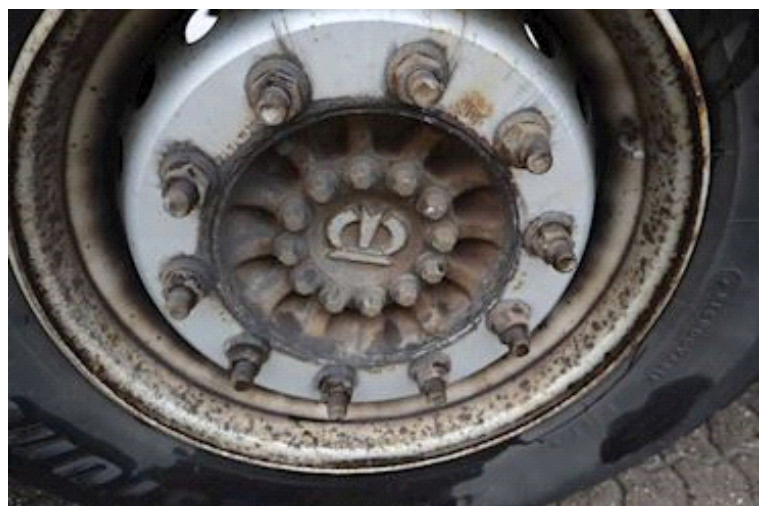

LASTAS A/S

Energivej 35 . DK-8722 Hedensted . Danmark
Motorvej / Autobahn E45 . Afkørsel / Abfahrt 58

E-mail: lastas@lastas.dk
www.lastas.dk

Tel +45 72 19 80 00 • Fax +45 72 19 80 01