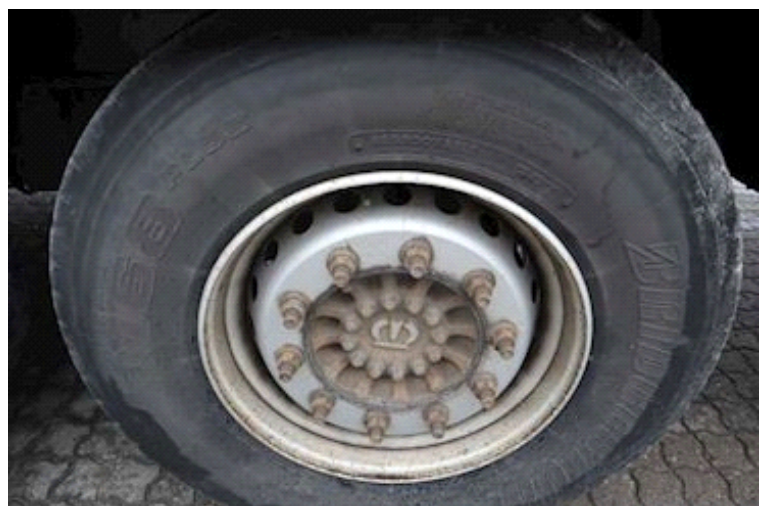

LASTAS A/S

Energivej 35 . DK-8722 Hedensted . Danmark
Motorvej / Autobahn E45 . Afkørsel / Abfahrt 58

E-mail: lastas@lastas.dk
www.lastas.dk

Tel +45 72 19 80 00 • Fax +45 72 19 80 01