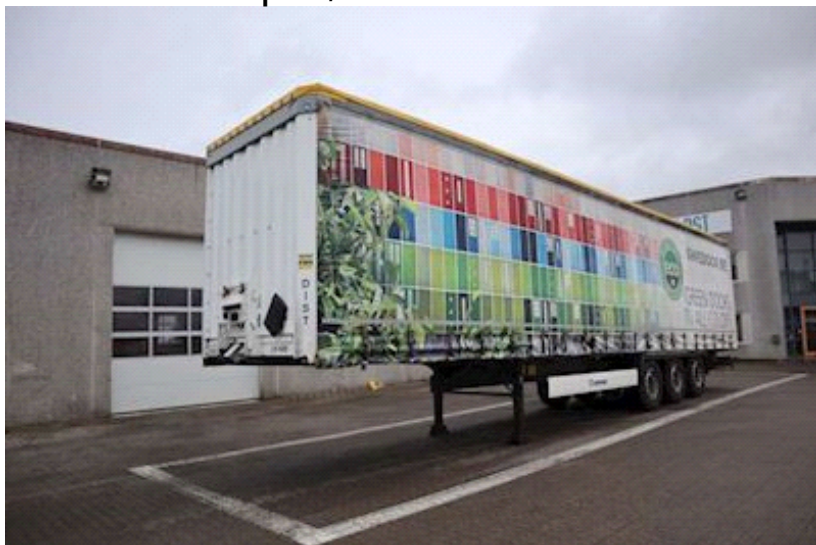

## Krone 34 pl., Gardin

Lastas Trucks Danmark A/S

Energivej 35  
8722 Hedensted

Sælger  
Lastas A/S  
info@lastas.dk  
+45 72 19 80 00

Registrering		Vægt		Dæk	
Årgang	2018	Lastevne	32560 kg	Størrelse 1aks.	385/65 R 22.5
Reg. dato	07-08-2018	Totalvægt	39000 kg	% Tilbage 1aks.	30%
Reg. nr.	CR 9499	Egenvægt	6440 kg	% Tilbage 2aks	40%
Sidst synet	07-09-2023	<b>Dimensioner</b>		% Tilbage 3aks.	40%
Stel nr.	WKESD000000839634	Ind. højde	2690 mm	Størrelse 2aks.	385/65 R 22.5
Ref. nr.	0839634	Ind. bredde	2480 mm	Størrelse 3aks.	385/65 R 22.5
<b>Chassis</b>		Ind. længde	13600 mm	<b>Affjedring</b>	
Akselafstand	7500 mm	<b>Døre</b>		Aksel 1, luft	✓
Akseltype	Krone	Rulletag	✓	Aksel 2, luft	✓
<b>Bremser</b>		<b>Basis</b>		Aksel 3, luft	✓
Skivebremse	✓	Type	Trailer		
		Aksel	3		
		Stand	God		