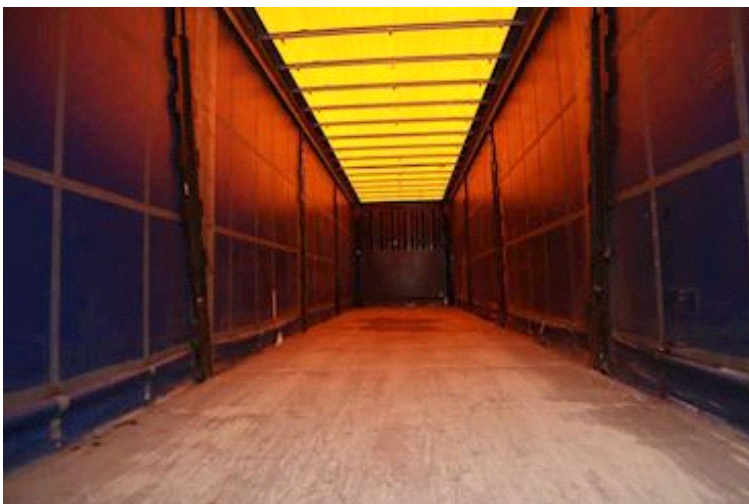

LASTAS A/S

Energivej 35 . DK-8722 Hedensted . Danmark
Motorvej / Autobahn E45 . Afkørsel / Abfahrt 58

E-mail: lastas@lastas.dk
www.lastas.dk

Tel +45 72 19 80 00 • Fax +45 72 19 80 01