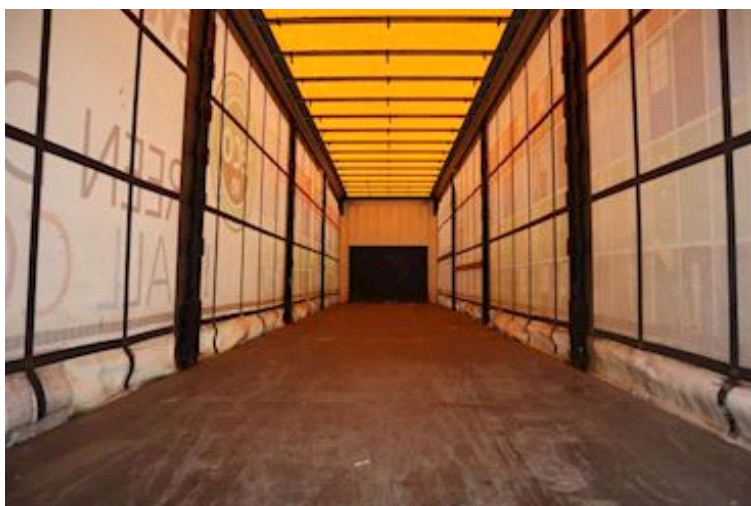

LASTAS A/S

Energivej 35 . DK-8722 Hedensted . Danmark
Motorvej / Autobahn E45 . Afkørsel / Abfahrt 58

E-mail: lastas@lastas.dk
www.lastas.dk

Tel +45 72 19 80 00 • Fax +45 72 19 80 01