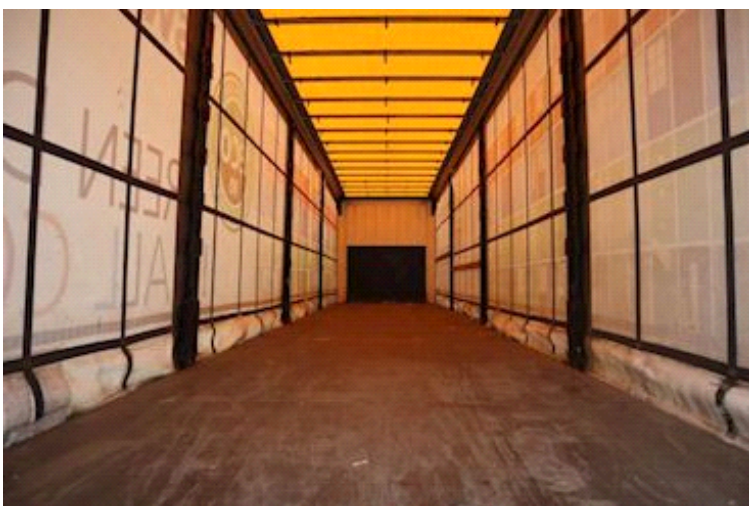

LASTAS A/S

Energivej 35 . DK-8722 Hedensted . Danmark
Motorvej / Autobahn E45 . Afkørsel / Abfahrt 58

E-mail: lastas@lastas.dk
www.lastas.dk

Tel +45 72 19 80 00 • Fax +45 72 19 80 01