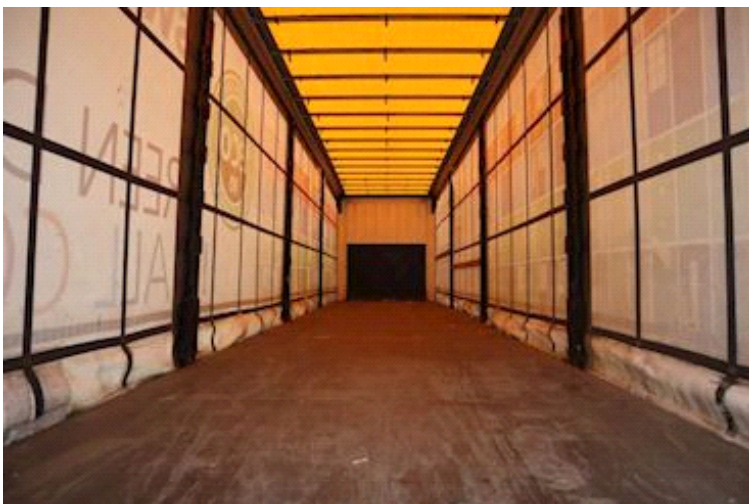

LASTAS A/S

Energivej 35 . DK-8722 Hedensted . Danmark
Motorvej / Autobahn E45 . Afkørsel / Abfahrt 58

E-mail: lastas@lastas.dk
www.lastas.dk

Tel +45 72 19 80 00 • Fax +45 72 19 80 01