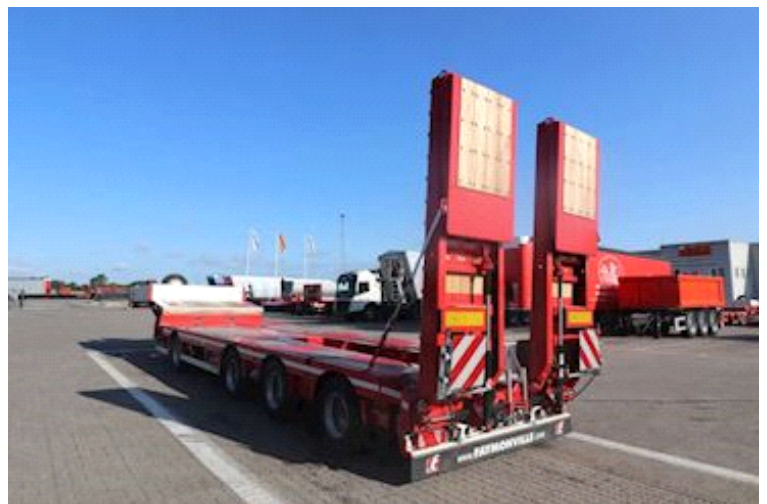

LASTAS A/S

Energivej 35 . DK-8722 Hedensted . Danmark
Motorvej / Autobahn E45 . Afkørsel / Abfahrt 58

E-mail: lastas@lastas.dk
www.lastas.dk

Tel +45 72 19 80 00 • Fax +45 72 19 80 01