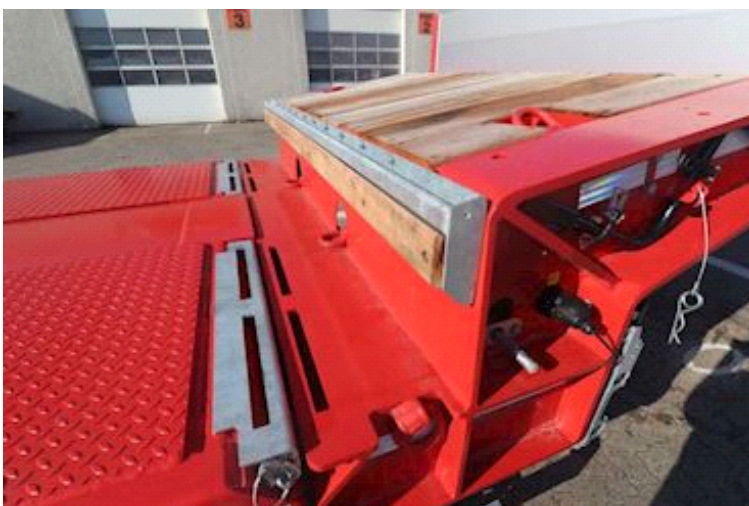

LASTAS A/S

Energivej 35 . DK-8722 Hedensted . Danmark
Motorvej / Autobahn E45 . Afkørsel / Abfahrt 58

E-mail: lastas@lastas.dk
www.lastas.dk

Tel +45 72 19 80 00 • Fax +45 72 19 80 01