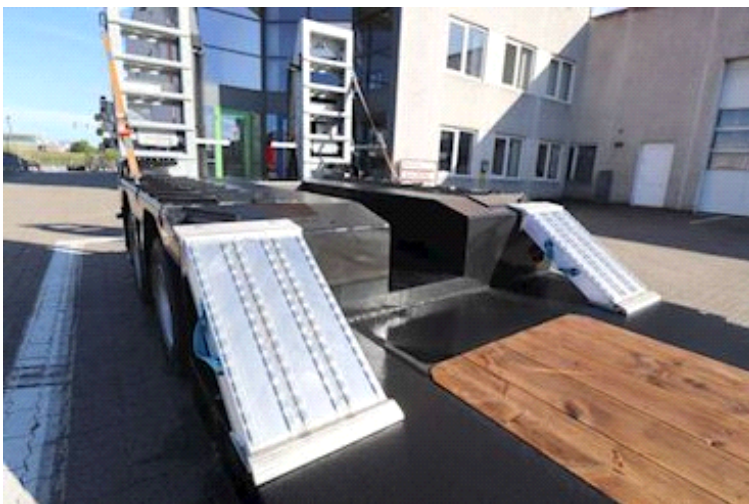

LASTAS A/S

Energivej 35 . DK-8722 Hedensted . Danmark
Motorvej / Autobahn E45 . Afkørsel / Abfahrt 58

E-mail: lastas@lastas.dk
www.lastas.dk

Tel +45 72 19 80 00 • Fax +45 72 19 80 01