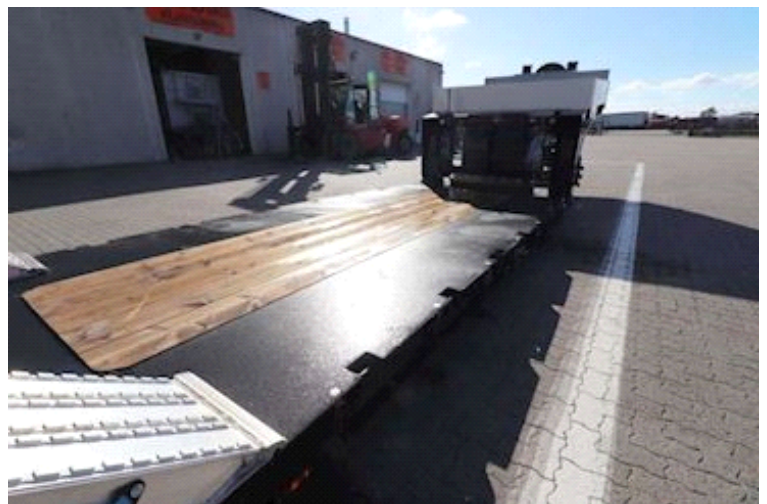

LASTAS A/S

Energivej 35 . DK-8722 Hedensted . Danmark
Motorvej / Autobahn E45 . Afkørsel / Abfahrt 58

E-mail: lastas@lastas.dk
www.lastas.dk

Tel +45 72 19 80 00 • Fax +45 72 19 80 01