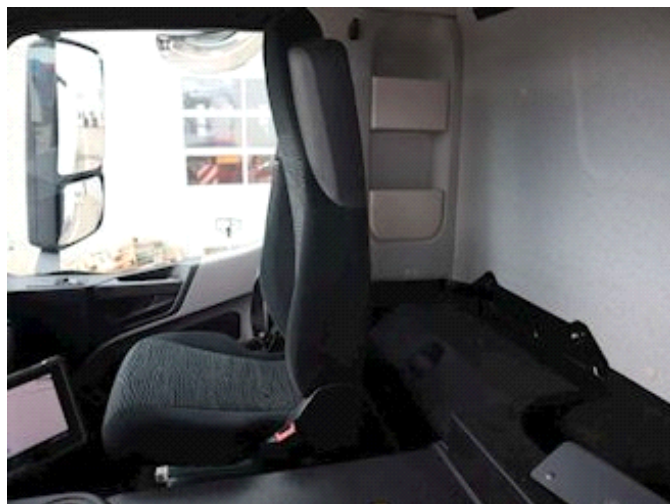

LASTAS A/S

Energivej 35 . DK-8722 Hedensted . Danmark
Motorvej / Autobahn E45 . Afkørsel / Abfahrt 58

E-mail: lastas@lastas.dk
www.lastas.dk

Tel +45 72 19 80 00 • Fax +45 72 19 80 01