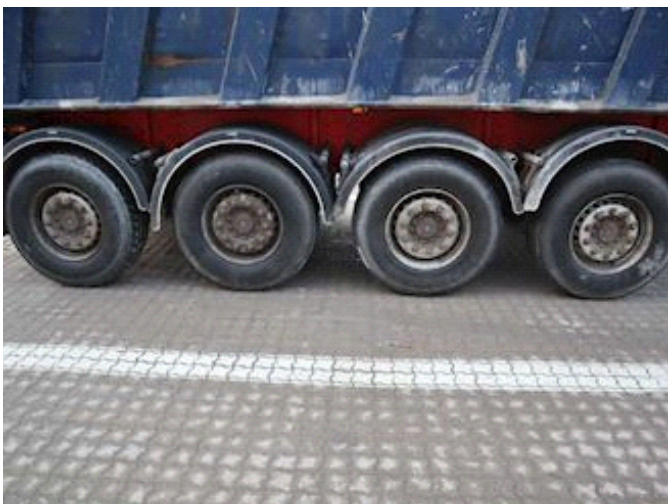

LASTAS A/S

Energivej 35 . DK-8722 Hedensted . Danmark
Motorvej / Autobahn E45 . Afkørsel / Abfahrt 58

E-mail: lastas@lastas.dk
www.lastas.dk

Tel +45 72 19 80 00 • Fax +45 72 19 80 01