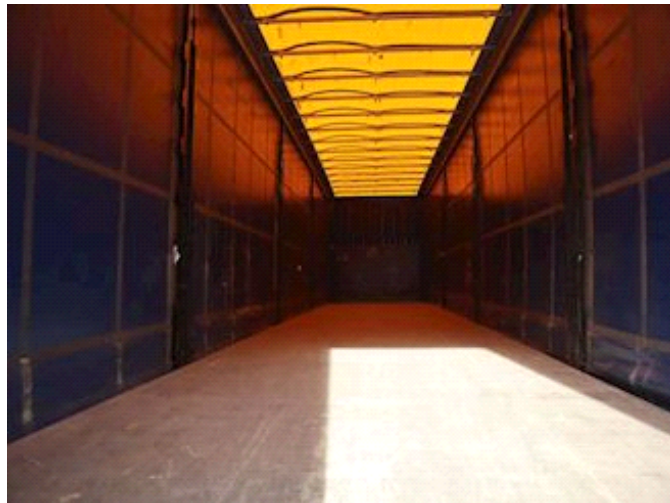

LASTAS A/S

Energivej 35 . DK-8722 Hedensted . Danmark
Motorvej / Autobahn E45 . Afkørsel / Abfahrt 58

E-mail: lastas@lastas.dk
www.lastas.dk

Tel +45 72 19 80 00 • Fax +45 72 19 80 01