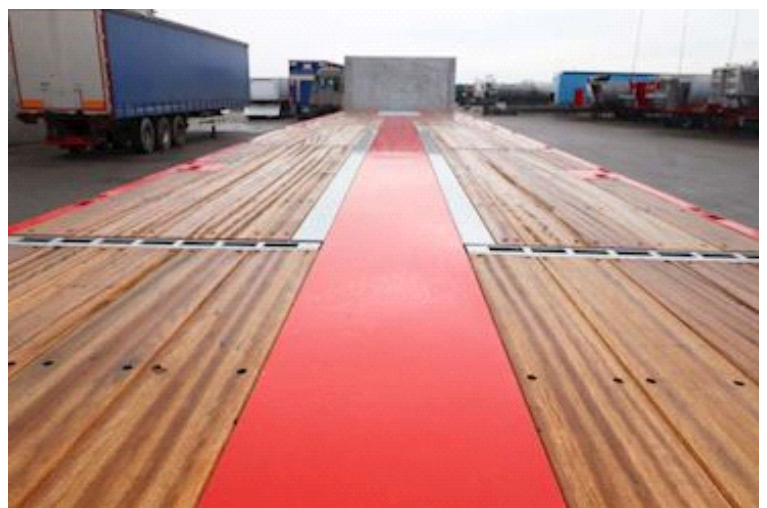

LASTAS A/S

Energivej 35 . DK-8722 Hedensted . Danmark
Motorvej / Autobahn E45 . Afkørsel / Abfahrt 58

E-mail: lastas@lastas.dk
www.lastas.dk

Tel +45 72 19 80 00 • Fax +45 72 19 80 01