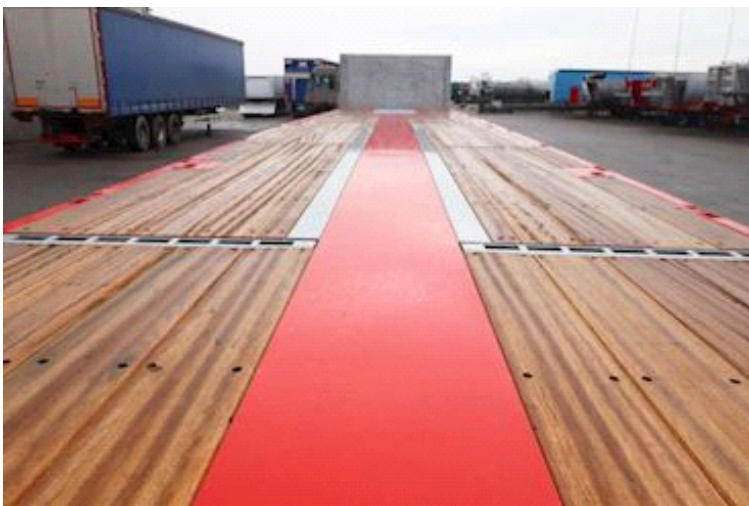

LASTAS A/S

Energivej 35 . DK-8722 Hedensted . Danmark
Motorvej / Autobahn E45 . Afkørsel / Abfahrt 58

E-mail: lastas@lastas.dk
www.lastas.dk

Tel +45 72 19 80 00 • Fax +45 72 19 80 01