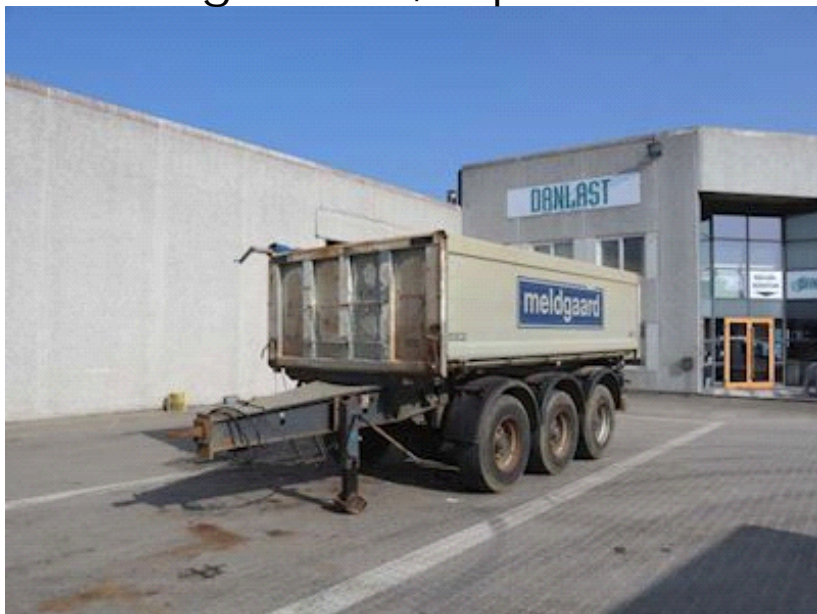

LASTAS A/S

Energivej 35 . DK-8722 Hedensted . Danmark
Motorvej / Autobahn E45 . Afkørsel / Abfahrt 58

E-mail: lastas@lastas.dk
www.lastas.dk

Tel +45 72 19 80 00 • Fax +45 72 19 80 01

Kel-Berg 14 m³, Tip

Lastas Trucks Danmark A/S

Energivej 35
8722 Hedensted

Sælger

Lastas A/S

info@lastas.dk

+45 72 19 80 00

Registrering		Vægt		Dæk	
Årgang	2011	Lastevne	18700 kg	Størrelse 1aks.	385/65 R 22.5
Reg. dato	28-10-2011	Totalvægt	24000 kg	% Tilbage 1aks.	60%
Reg. nr.	EW 9754	Egenvægt	5300 kg	% Tilbage 2aks	40%
Sidst synet	29-01-2021	Dimensioner		% Tilbage 3aks.	20%
Stel nr.	SKBD23B30BKE16483	Ind. højde	1200 mm	Størrelse 2aks.	385/65 R 22.5
Ref. nr.	0E16483	Ind. bredde	2400 mm	Størrelse 3aks.	385/65 R 22.5
Chassis		Ind. længde	5150 mm	Affjedring	
Akseltype	BPW	Tip		Aksel 1, luft	✓
Liftaksel 3	✓	3-vejs	✓	Aksel 2, luft	✓
Bremser		Basis		Aksel 3, luft	✓
Tromlebremse	✓	Type	Anhænger/kærre		
		Aksel	3		
		Stand	God		

Beskrivelse

Trækøje, 57 mm

Trækøjehøjde, 850 mm

Koblingslængde, 7700 mm

Hardox bund

LASTAS A/S

Energivej 35 . DK-8722 Hedensted . Danmark
Motorvej / Autobahn E45 . Afkørsel / Abfahrt 58

E-mail: lastas@lastas.dk
www.lastas.dk