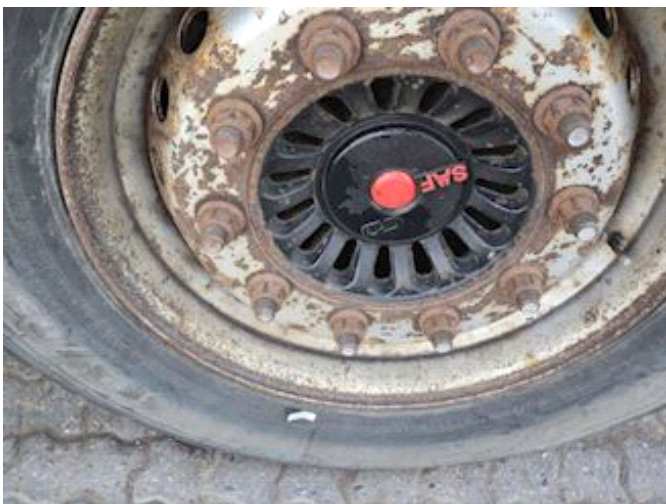

LASTAS A/S

Energivej 35 . DK-8722 Hedensted . Danmark
Motorvej / Autobahn E45 . Afkørsel / Abfahrt 58

E-mail: lastas@lastas.dk
www.lastas.dk

Tel +45 72 19 80 00 • Fax +45 72 19 80 01