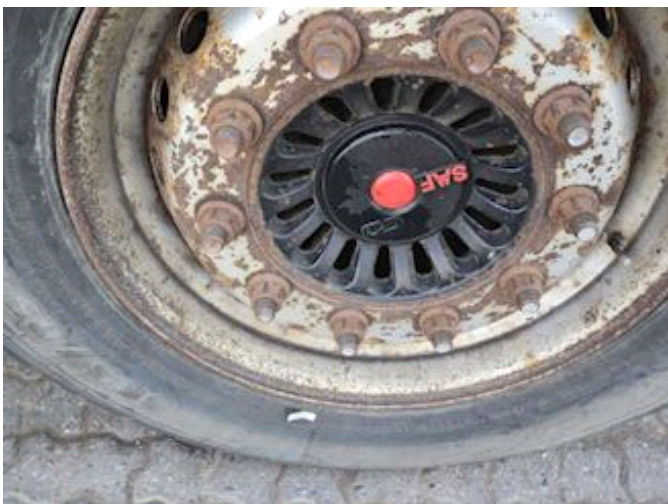

LASTAS A/S

Energivej 35 . DK-8722 Hedensted . Danmark
Motorvej / Autobahn E45 . Afkørsel / Abfahrt 58

E-mail: lastas@lastas.dk
www.lastas.dk

Tel +45 72 19 80 00 • Fax +45 72 19 80 01