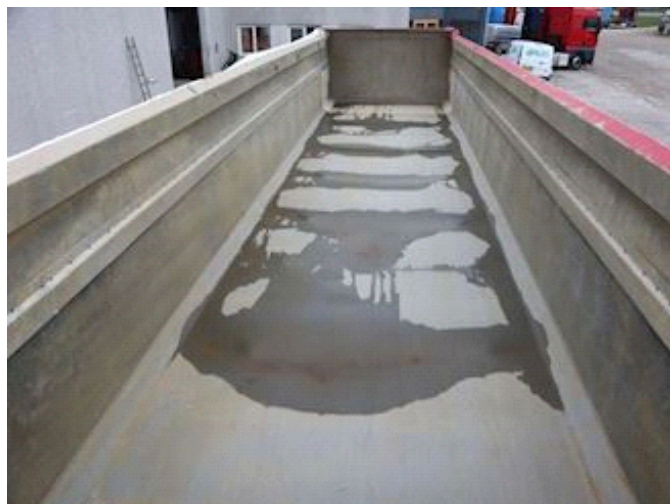

LASTAS A/S

Energivej 35 . DK-8722 Hedensted . Danmark
Motorvej / Autobahn E45 . Afkørsel / Abfahrt 58

E-mail: lastas@lastas.dk
www.lastas.dk

Tel +45 72 19 80 00 • Fax +45 72 19 80 01