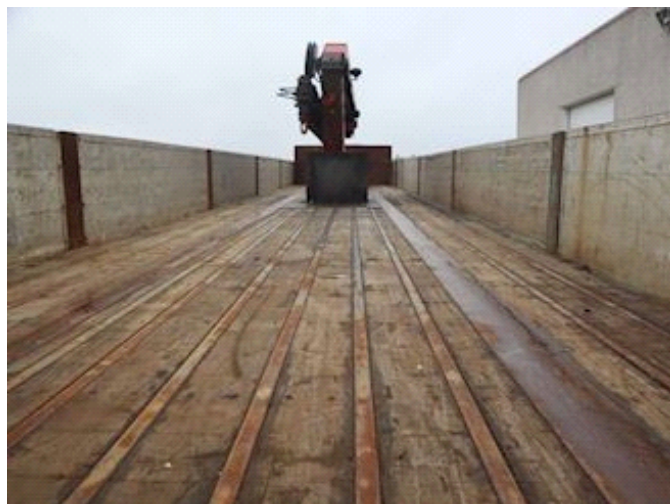

LASTAS A/S

Energivej 35 . DK-8722 Hedensted . Danmark
Motorvej / Autobahn E45 . Afkørsel / Abfahrt 58

E-mail: lastas@lastas.dk
www.lastas.dk

Tel +45 72 19 80 00 • Fax +45 72 19 80 01