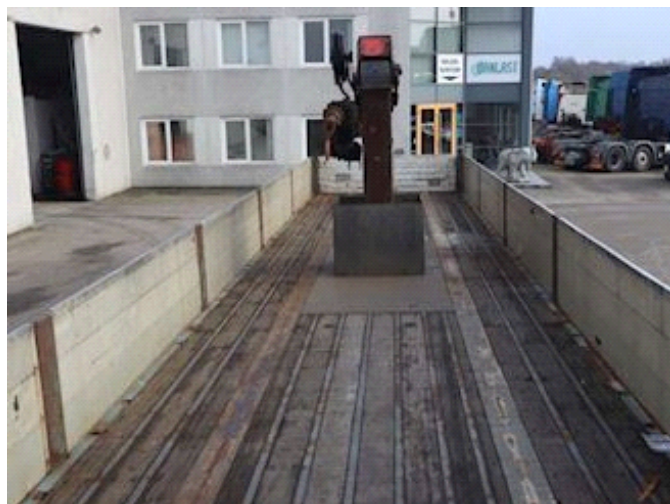

LASTAS A/S

Energivej 35 . DK-8722 Hedensted . Danmark
Motorvej / Autobahn E45 . Afkørsel / Abfahrt 58

E-mail: lastas@lastas.dk
www.lastas.dk

Tel +45 72 19 80 00 • Fax +45 72 19 80 01