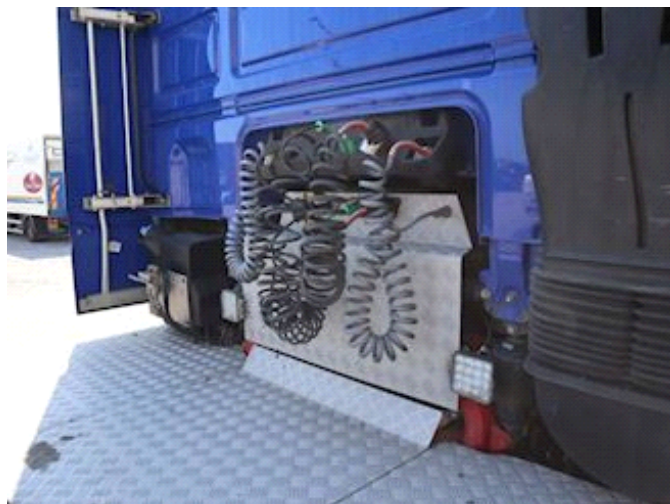

LASTAS A/S

Energivej 35 . DK-8722 Hedensted . Danmark
Motorvej / Autobahn E45 . Afkørsel / Abfahrt 58

E-mail: lastas@lastas.dk
www.lastas.dk

Tel +45 72 19 80 00 • Fax +45 72 19 80 01