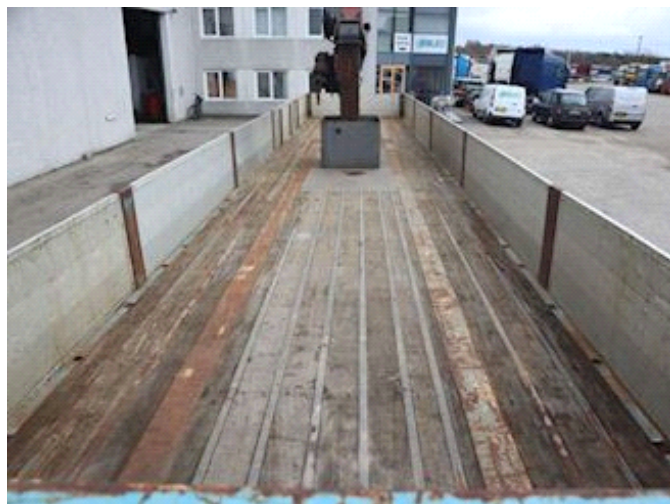

LASTAS A/S

Energivej 35 . DK-8722 Hedensted . Danmark
Motorvej / Autobahn E45 . Afkørsel / Abfahrt 58

E-mail: lastas@lastas.dk
www.lastas.dk

Tel +45 72 19 80 00 • Fax +45 72 19 80 01