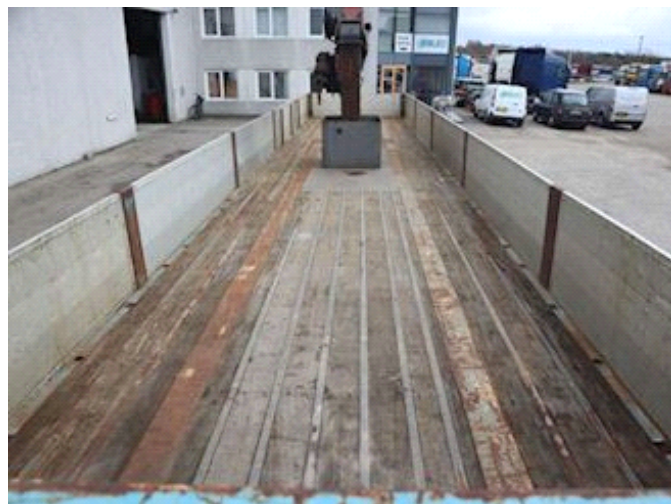

LASTAS A/S

Energivej 35 . DK-8722 Hedensted . Danmark
Motorvej / Autobahn E45 . Afkørsel / Abfahrt 58

E-mail: lastas@lastas.dk
www.lastas.dk

Tel +45 72 19 80 00 • Fax +45 72 19 80 01