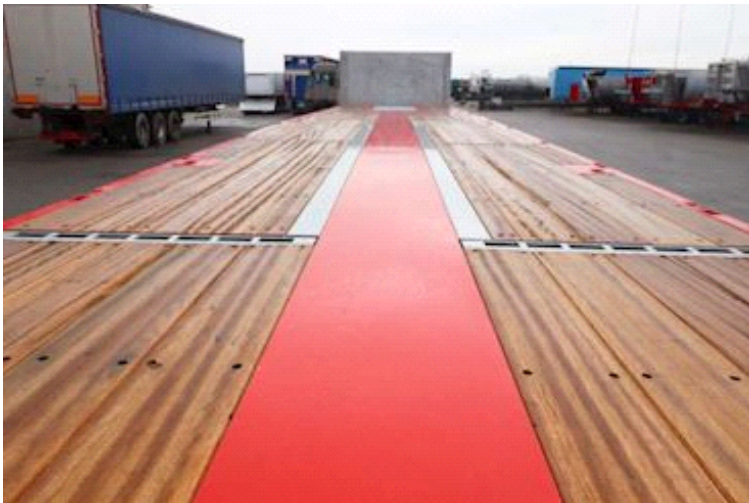

LASTAS A/S

Energivej 35 . DK-8722 Hedensted . Danmark
Motorvej / Autobahn E45 . Afkørsel / Abfahrt 58

E-mail: lastas@lastas.dk
www.lastas.dk

Tel +45 72 19 80 00 • Fax +45 72 19 80 01