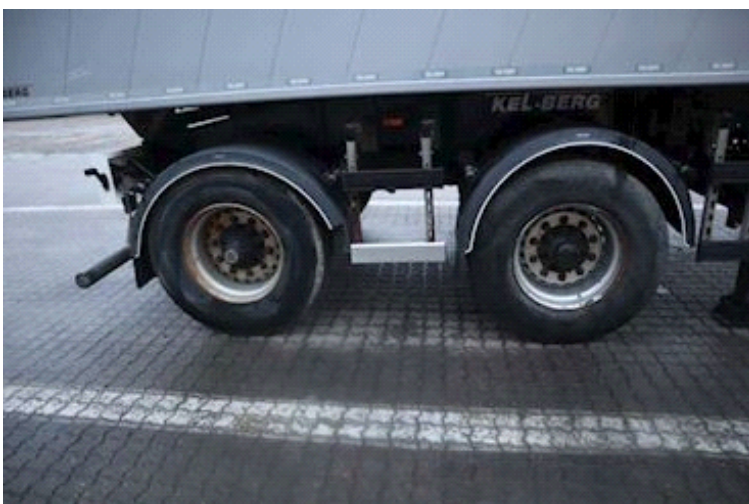

LASTAS A/S

Energivej 35 . DK-8722 Hedensted . Danmark
Motorvej / Autobahn E45 . Afkørsel / Abfahrt 58

E-mail: lastas@lastas.dk
www.lastas.dk

Tel +45 72 19 80 00 • Fax +45 72 19 80 01