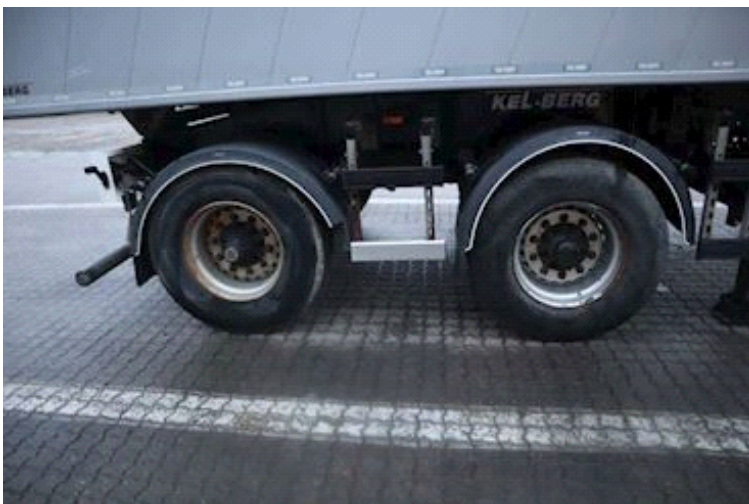

LASTAS A/S

Energivej 35 . DK-8722 Hedensted . Danmark
Motorvej / Autobahn E45 . Afkørsel / Abfahrt 58

E-mail: lastas@lastas.dk
www.lastas.dk

Tel +45 72 19 80 00 • Fax +45 72 19 80 01