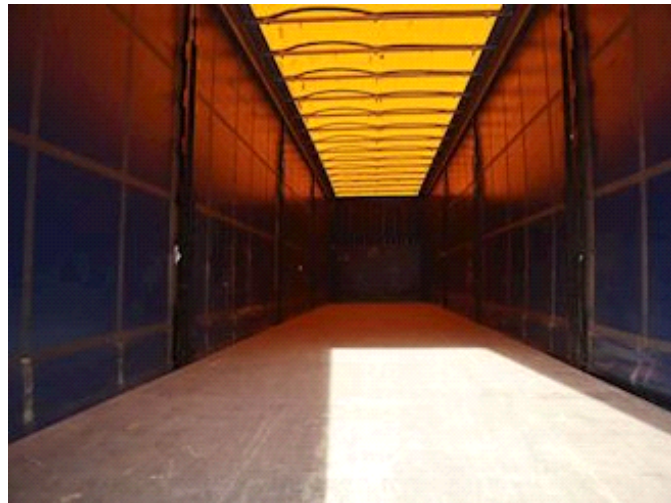

LASTAS A/S

Energivej 35 . DK-8722 Hedensted . Danmark
Motorvej / Autobahn E45 . Afkørsel / Abfahrt 58

E-mail: lastas@lastas.dk
www.lastas.dk

Tel +45 72 19 80 00 • Fax +45 72 19 80 01