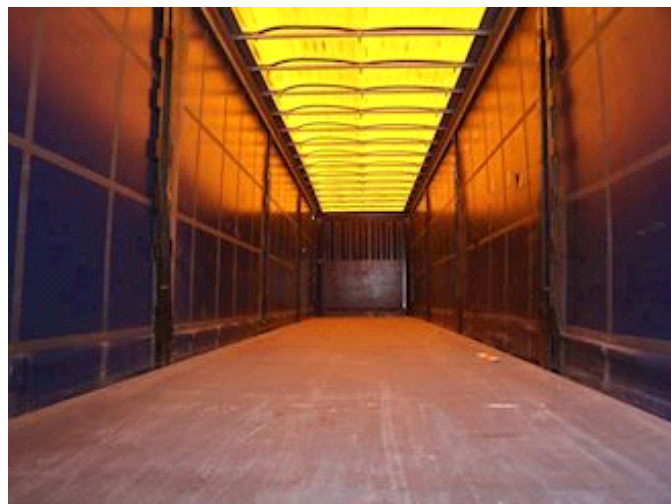

LASTAS A/S

Energivej 35 . DK-8722 Hedensted . Danmark
Motorvej / Autobahn E45 . Afkørsel / Abfahrt 58

E-mail: lastas@lastas.dk
www.lastas.dk

Tel +45 72 19 80 00 • Fax +45 72 19 80 01