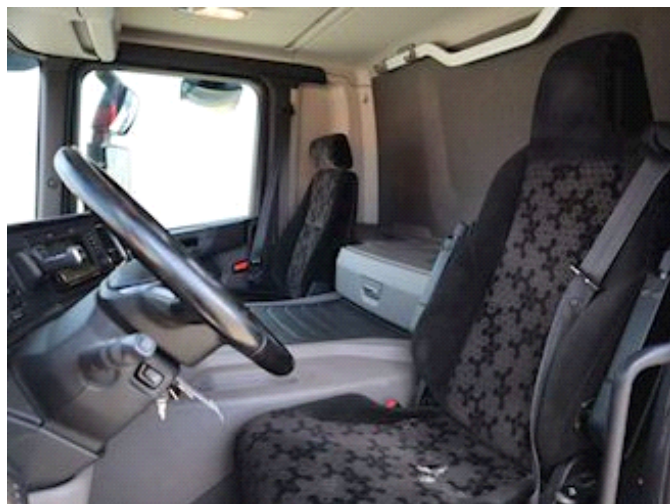

LASTAS A/S

Energivej 35 . DK-8722 Hedensted . Danmark
Motorvej / Autobahn E45 . Afkørsel / Abfahrt 58

E-mail: lastas@lastas.dk
www.lastas.dk

Tel +45 72 19 80 00 • Fax +45 72 19 80 01