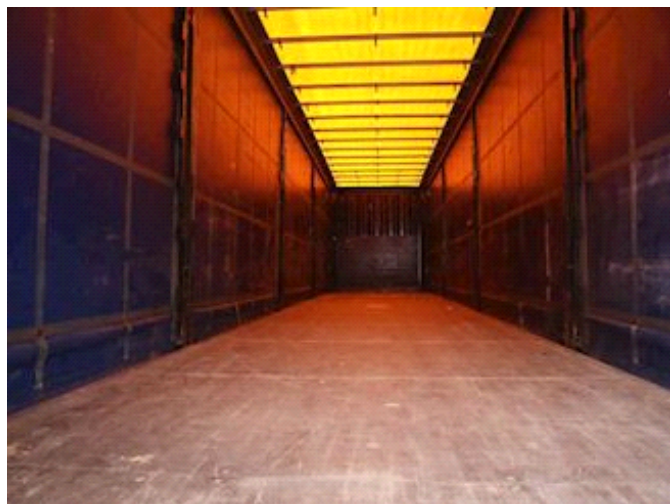

LASTAS A/S

Energivej 35 . DK-8722 Hedensted . Danmark
Motorvej / Autobahn E45 . Afkørsel / Abfahrt 58

E-mail: lastas@lastas.dk
www.lastas.dk

Tel +45 72 19 80 00 • Fax +45 72 19 80 01