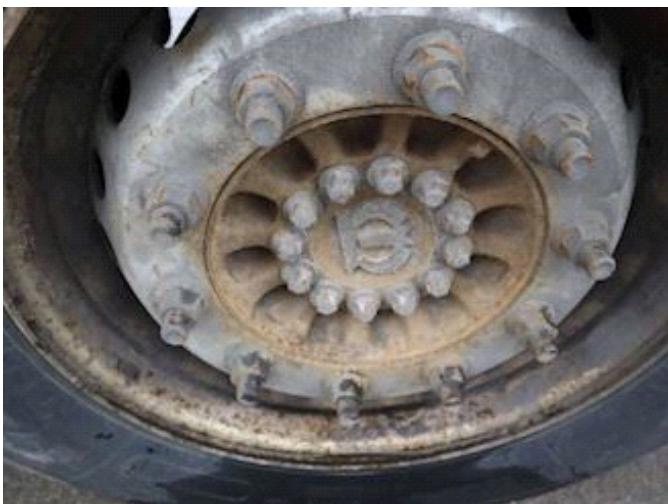

LASTAS A/S

Energivej 35 . DK-8722 Hedensted . Danmark
Motorvej / Autobahn E45 . Afkørsel / Abfahrt 58

E-mail: lastas@lastas.dk
www.lastas.dk

Tel +45 72 19 80 00 • Fax +45 72 19 80 01