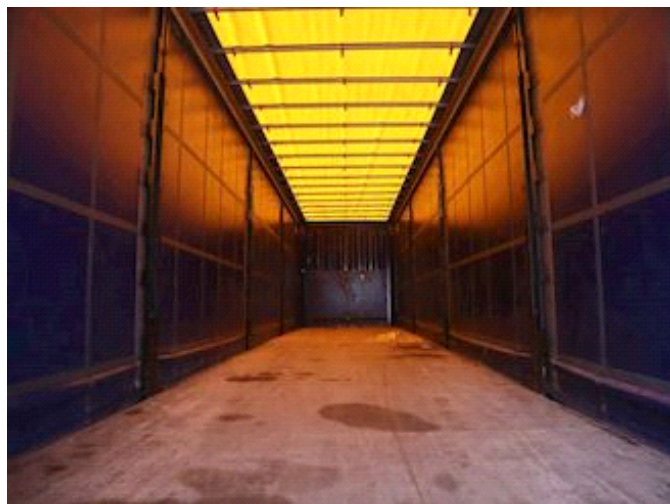

LASTAS A/S

Energivej 35 . DK-8722 Hedensted . Danmark
Motorvej / Autobahn E45 . Afkørsel / Abfahrt 58

E-mail: lastas@lastas.dk
www.lastas.dk

Tel +45 72 19 80 00 • Fax +45 72 19 80 01