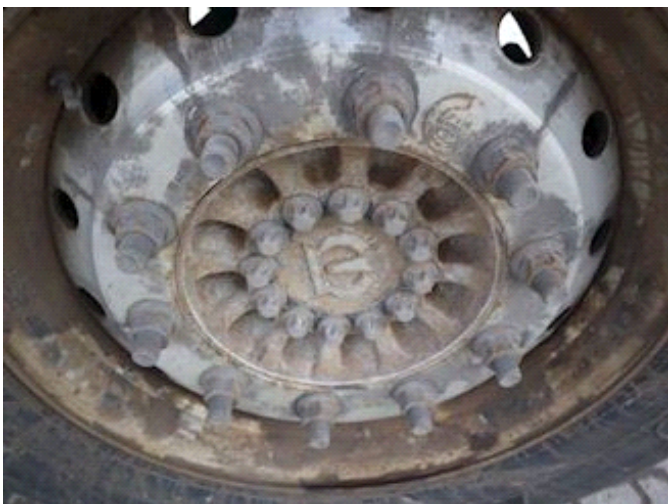

LASTAS A/S

Energivej 35 . DK-8722 Hedensted . Danmark
Motorvej / Autobahn E45 . Afkørsel / Abfahrt 58

E-mail: lastas@lastas.dk
www.lastas.dk

Tel +45 72 19 80 00 • Fax +45 72 19 80 01