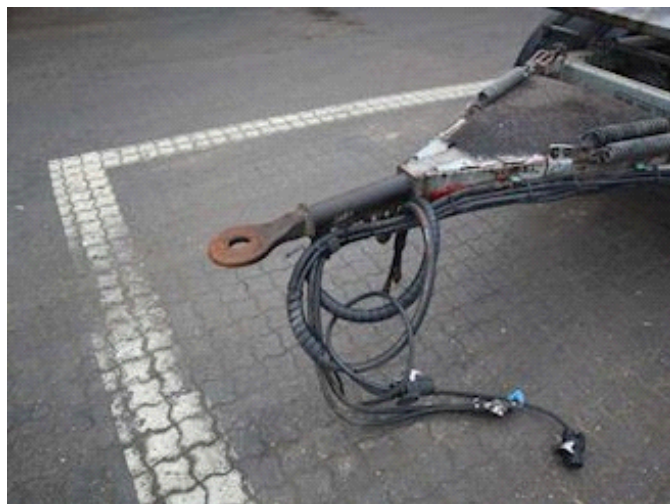

LASTAS A/S

Energivej 35 . DK-8722 Hedensted . Danmark
Motorvej / Autobahn E45 . Afkørsel / Abfahrt 58

E-mail: lastas@lastas.dk
www.lastas.dk

Tel +45 72 19 80 00 • Fax +45 72 19 80 01