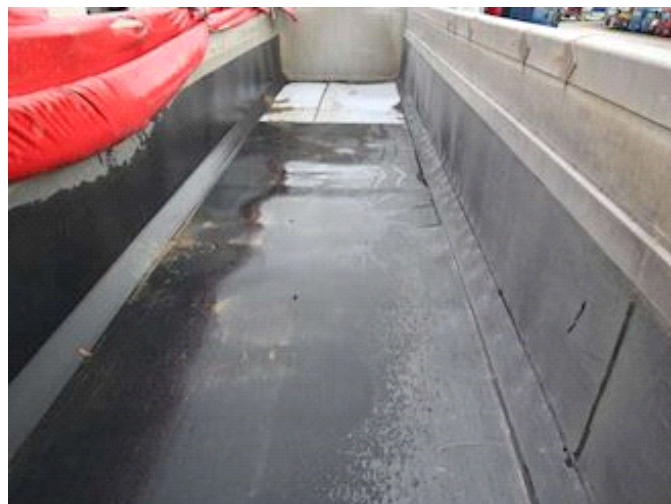

LASTAS A/S

Energivej 35 . DK-8722 Hedensted . Danmark
Motorvej / Autobahn E45 . Afkørsel / Abfahrt 58

E-mail: lastas@lastas.dk
www.lastas.dk

Tel +45 72 19 80 00 • Fax +45 72 19 80 01