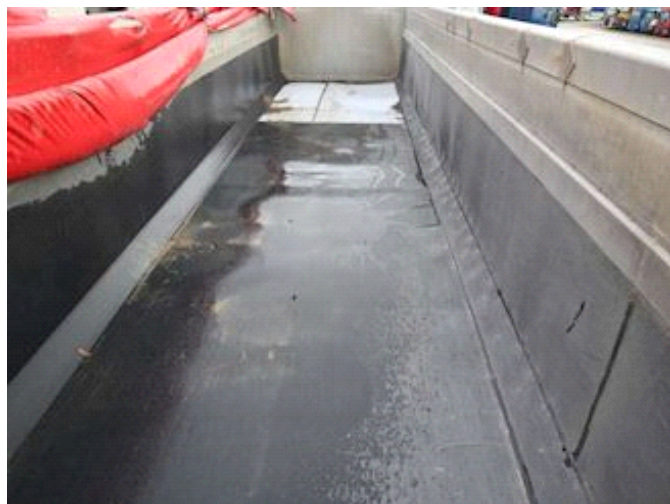

LASTAS A/S

Energivej 35 . DK-8722 Hedensted . Danmark
Motorvej / Autobahn E45 . Afkørsel / Abfahrt 58

E-mail: lastas@lastas.dk
www.lastas.dk

Tel +45 72 19 80 00 • Fax +45 72 19 80 01