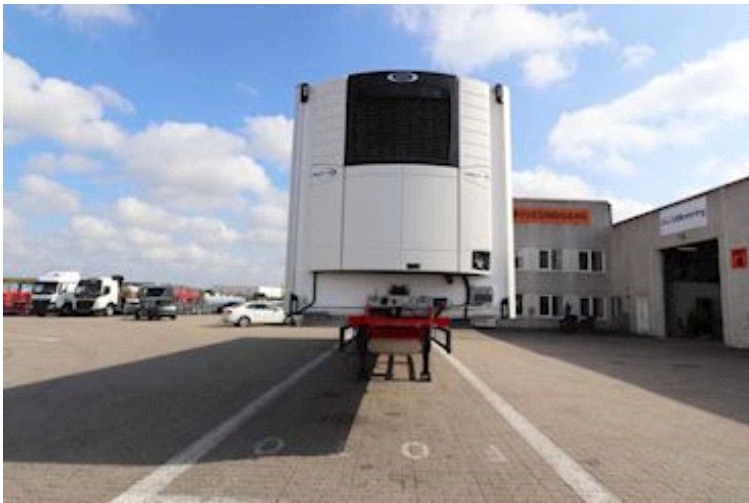

LASTAS A/S

Energivej 35 . DK-8722 Hedensted . Danmark
Motorvej / Autobahn E45 . Afkørsel / Abfahrt 58

E-mail: lastas@lastas.dk
www.lastas.dk

Tel +45 72 19 80 00 • Fax +45 72 19 80 01