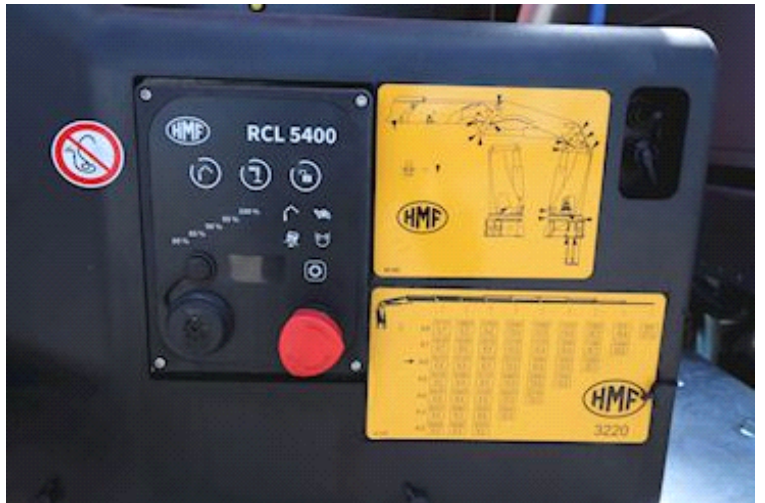

LASTAS A/S

Energivej 35 . DK-8722 Hedensted . Danmark
Motorvej / Autobahn E45 . Afkørsel / Abfahrt 58

E-mail: lastas@lastas.dk
www.lastas.dk

Tel +45 72 19 80 00 • Fax +45 72 19 80 01